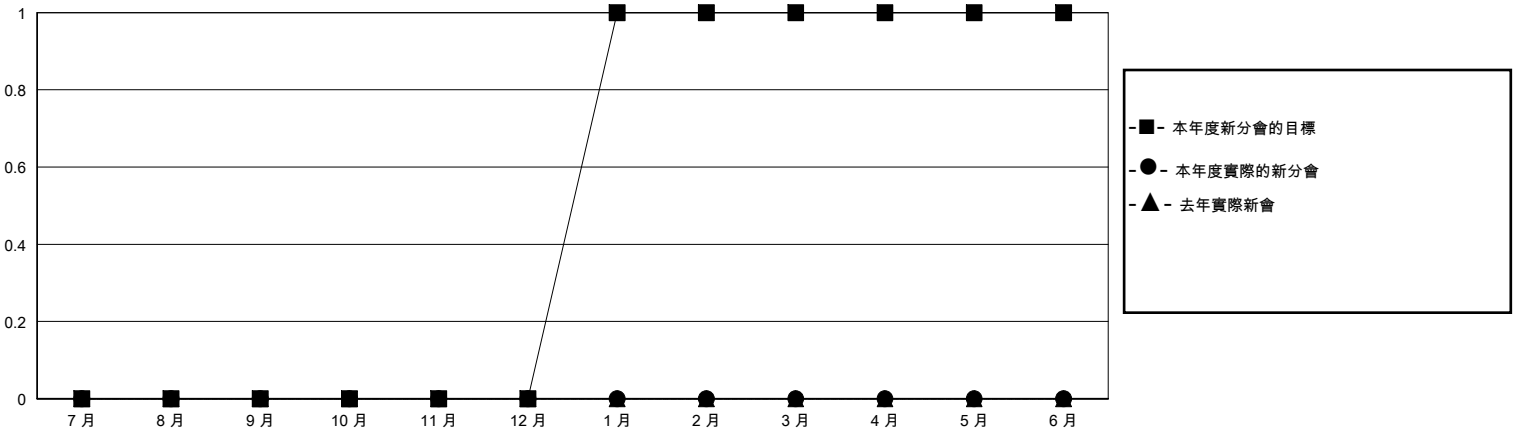

MONTHLY MEMBERSHIP PROGRESS REPORT

District 300E 3

Results as of: 2/29/2024

GMT:

地點 REP OF CHINA

GMT憲章區

分會				位會員@每位須繳			
成果 2023-2024				成果 2023-2024			
季	新分會目標	新會	會員流失的分會	季	會員淨增長目標	實際會員增長數	實際退會會員 (包括轉會)
7月/8月/9月	0	0	0	7月/8月/9月	100	272	116
10月/11月/12月	0	0	1	10月/11月/12月	100	30	40
1月/2月/3月	1	0	0	1月/2月/3月	40	18	9
4月/5月/6月	0	0	0	4月/5月/6月	40	0	0

目標與實際新會累積

目標和實際會員累積

已取消的分會: 1	59 CLUBS OF 67 增添1位或以上的新會員	性別分佈	
放棄的會員		男	1,443 (69.85%)
過世 2	點擊這裡取得彙計會員數據	女	623 (30.15%)
分會已取消 12		總計家庭單位會員數	13
其他 151		支付減半會費的家庭會員	7
總計 165			