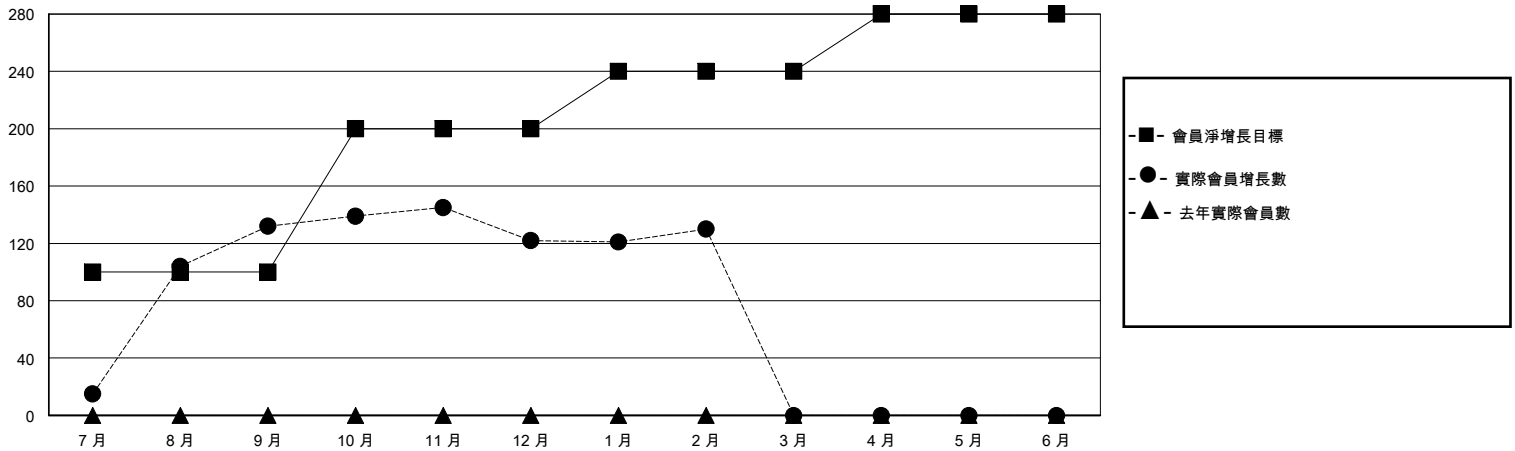

MONTHLY MEMBERSHIP PROGRESS REPORT

District 300E 3

Results as of: 2/29/2024

GMT:

地點 REP OF CHINA

GMT憲章區

分會				位會員@每位須繳			
成果 2023-2024				成果 2023-2024			
季	新分會目標	新會	會員流失的分會	季	會員淨增長目標	實際會員增長數	實際退會會員 (包括轉會)
7月/8月/9月	0	0	0	7月/8月/9月	100	272	116
10月/11月/12月	0	0	1	10月/11月/12月	100	30	40
1月/2月/3月	1	0	0	1月/2月/3月	40	18	9
4月/5月/6月	0	0	0	4月/5月/6月	40	0	0

目標與實際新會累積

目標和實際會員累積

已取消的分會: 1	59 CLUBS OF 67 增添1位或以上的新會員	性別分佈	
放棄的會員		男	1,443 (69.85%)
過世 2	點擊這裡取得彙計會員數據	女	623 (30.15%)
分會已取消 12		總計家庭單位會員數	13
其他 151		支付減半會費的家庭會員	7
總計 165			